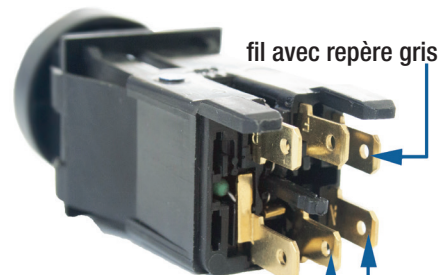

# Branchement bouton Essuie Glace

Réf. : 1101012

Interrupteur nouveau modèle tête ronde

Méhari avec moteur essuie-glace  
ancien modèle

fil avec repère noir

fil avec repère blanc

Méhari avec moteur essuie-glace  
nouveau modèle

fil avec repère gris

fil avec repère noir

fil avec repère blanc