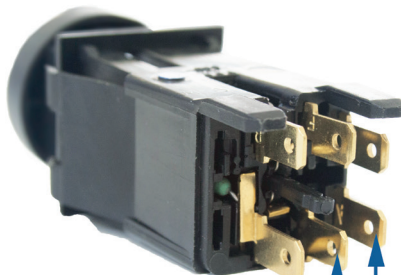

# Branchement bouton Essuie Glace

Réf. : 1101012

Interrupteur nouveau modèle tête ronde

Méhari avec moteur essuie-glace  
ancien modèle

fil avec repère noir

fil avec repère blanc

Méhari avec moteur essuie-glace  
nouveau modèle

fil avec repère gris

fil avec repère noir

fil avec repère blanc